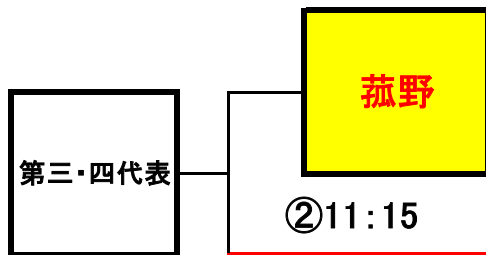

※○数字はシード

会場：

担当：

毎日新聞社杯第17回支部選手権大会

敗者復活組み合わせ(11チーム)

平成30年3月11日

【中学生の部】 日時： 4 月 1 日～ 4 月 7 日(予備日 4 月 8 日)

4月7日(土)

4月1日(日)

会場：安濃

会場：松阪球場

18	①9:00	1	伊勢志摩
1		2	伊賀中央
11	③13:45	3	名張
0		4	奥伊勢・伊勢
2	②11:15		
8			
		5	四日市
	②12:15	6	松阪
5			
2	①10:00	7	三重北
0			
7			

会場：北勢球場