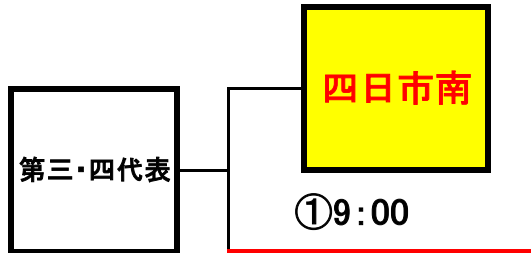

※○数字はシード

会場：

担当：

毎日新聞社杯第17回支部選手権大会

敗者復活組み合わせ(11チーム)

平成30年3月11日

【中学生の部】 日時： 4 月 1 日～ 4 月 7 日(予備日 4 月 8 日)

4月7日(土)

4月1日(日)

会場：安濃

会場：松阪球場

18	①9:00	1	伊勢志摩
1		2	伊賀中央
11	③13:45	3	名張
0		4	奥伊勢・伊勢
2	②11:15		
8			
		5	四日市
	②12:15	6	松阪
5			
2	①10:00	7	三重北
0			
7			

会場：北勢球場