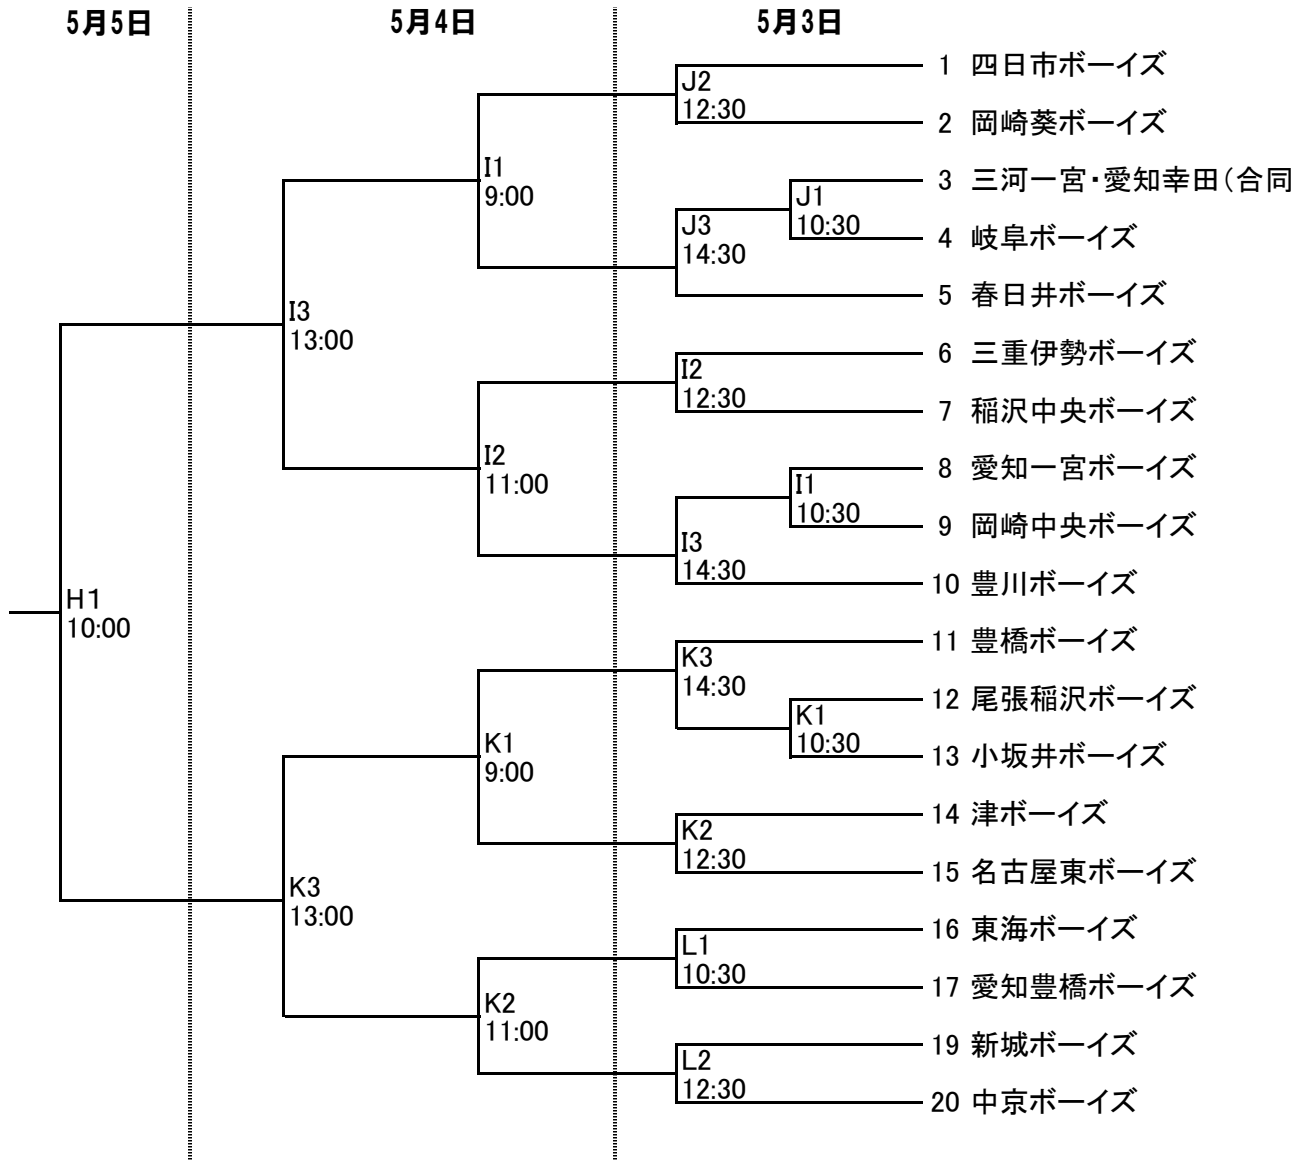

第29回日本少年野球読売杯中日本大会組合せ（中学生の部）

第29回日本少年野球読売杯中日本大会組合せ（小学生の部）

H:大仏山球場
 I:三重伊勢B球場
 J:栗山球場
 K:津ボーイズ球場
 L:南伊勢球場