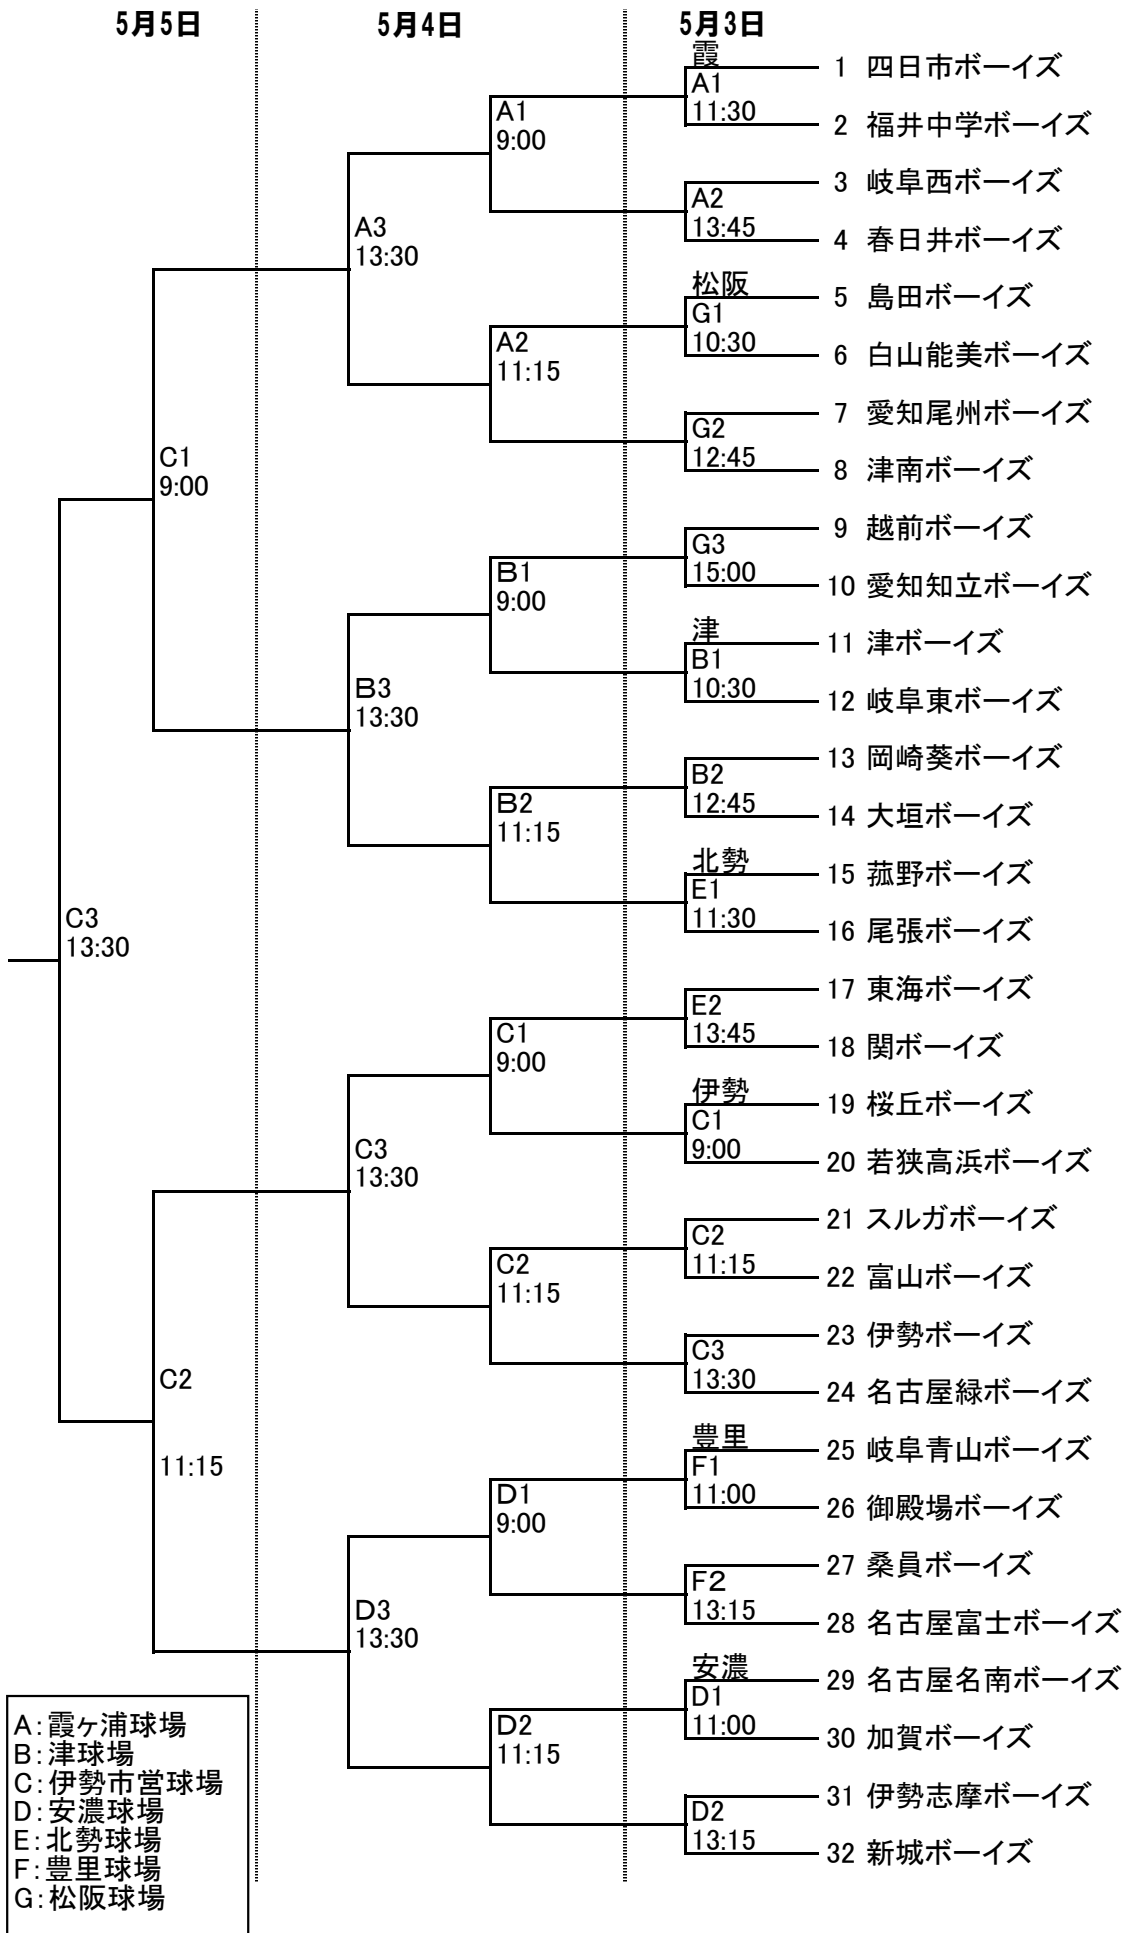

第29回日本少年野球読売杯中日本大会組合せ（中学生の部）

第29回日本少年野球読売杯中日本大会組合せ（小学生の部）

H:大仏山球場
 I:三重伊勢B球場
 J:栗山球場
 K:津ボーイズ球場
 L:南伊勢球場