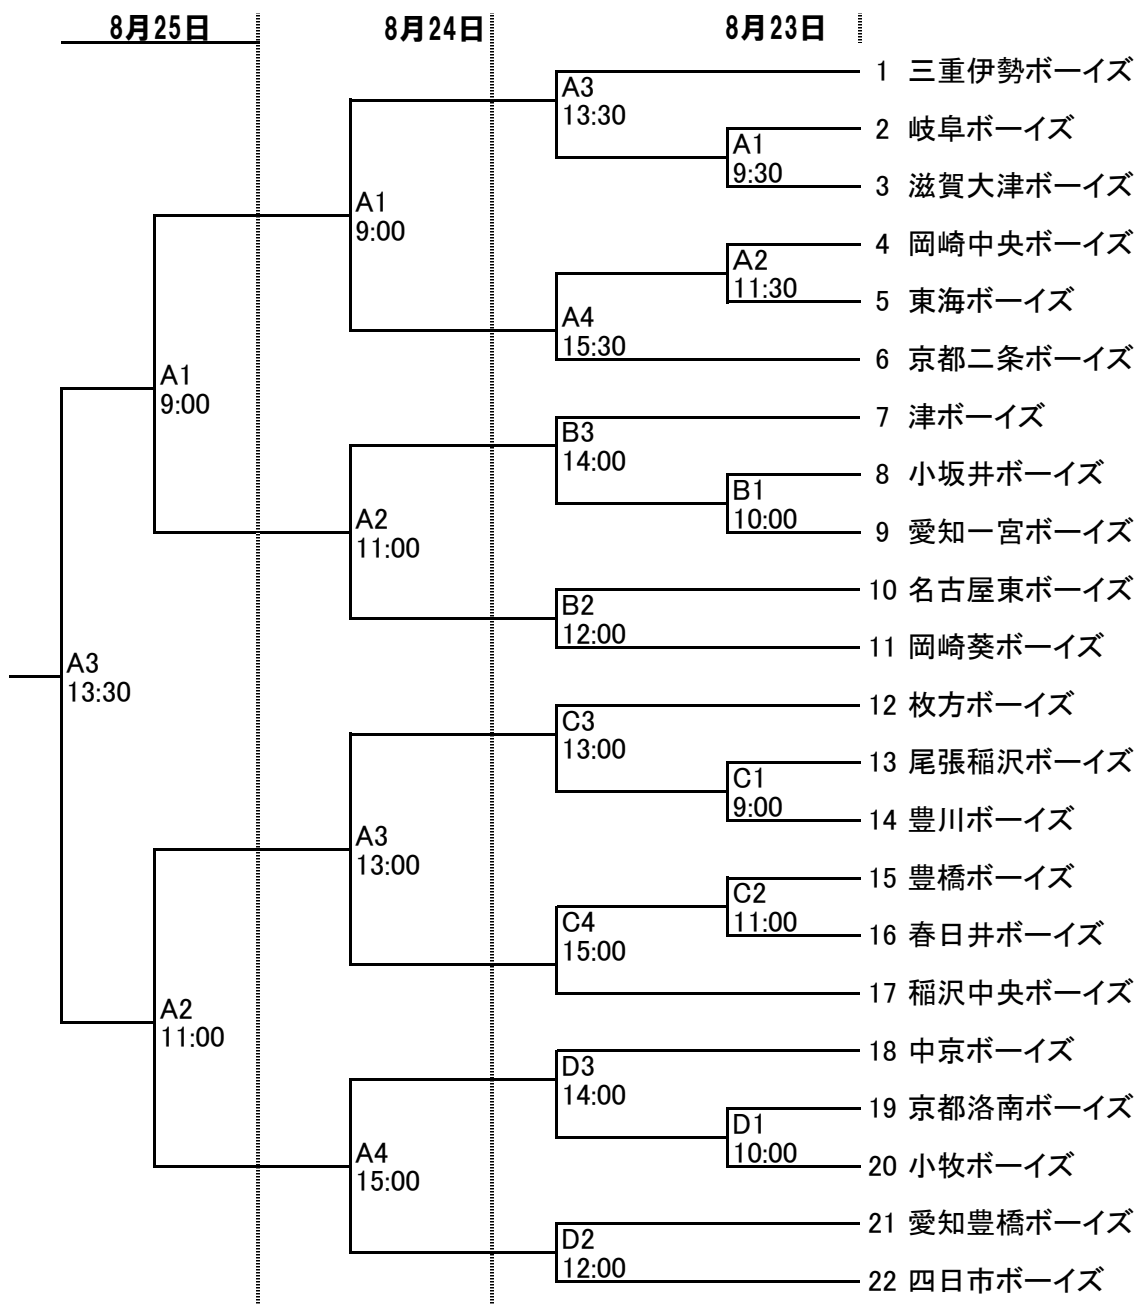

# 神宮奉納第23回日本少年野球小学生三重大会組合せ

A: 伊勢倉田山球場  
 B: 三重伊勢ボーイズ球場  
 C: 南伊勢球場  
 D: 大仏山球場