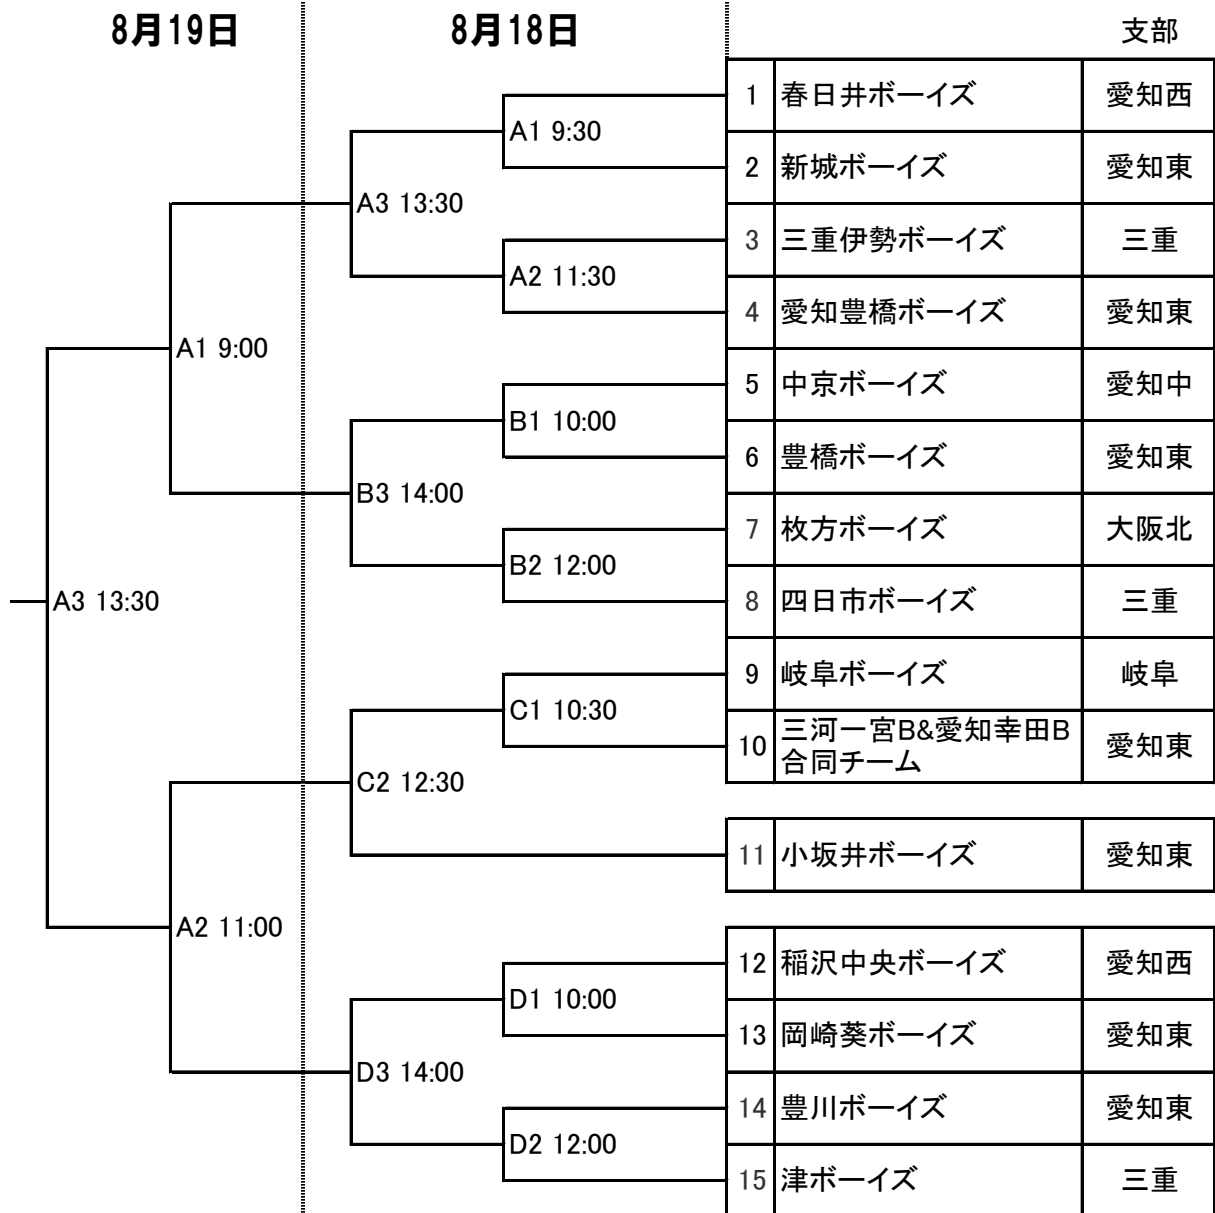

# 神宮奉納 第27回 日本少年野球 小学生三重大会組合せ

予備日:8月20日

A: 伊勢倉田山公園野球場(三重伊勢B)  
 B: 朝熊山麓ソフトボール場(四日市B)  
 C: 県営大仏山公園野球場(岐阜B)  
 D: 三重伊勢ボーイズ球場(津B)